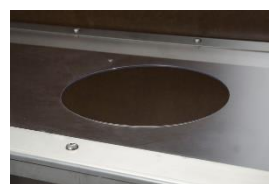

Biggen Comfort kap transparant

Biggen Comfort kap hoek dubbel

Belangrijkste kenmerken:

- Wand- of hoekmodel verkrijgbaar
- Hoekmodel enkel of dubbel mogelijk
- Nagenoeg iedere afmeting verkrijgbaar
- Gemaakt van transparante UV bestendige plaat met RVS frame of HDPE zwarte kunststof plaat
- Inclusief scharnieren/ophangbeugels
- Lampgat Ø 230 met of zonder afdekkap optioneel
- Makkelijk zelf te monteren
- Wandmodel is uitneembaar
- Zeer duurzame biggenkappen

Voor het verbeteren van een dubbel klimaat in uw kraamafdeling is de Verba Comfort biggenkap de uitgekende oplossing. Met de Verba Comfort biggenkap kunt u een warm onderkomen voor uw pasgeboren biggen creëren, terwijl u voor uw zeug de ruimte op de gewenste temperatuur kunt houden. De Verba Comfort biggenkappen zijn er in diverse uitvoeringen en is in iedere afmeting en uitvoering te krijgen. De comfort biggenkap kan van transparant kunststof gemaakt worden of van HDPE kunststof. Zowel vrij hangen boven de verwarmingsplaat als over de tussenwand voor 2 hokken. Ook in de hoek en bij de lengteopstelling toepasbaar. Indien gewenst kan de Verba biggenkap optioneel voorzien worden van een 230 mm gat voor de verwarmingslamp. Garantie: 1 jaar op materiaal- en constructiefouten.

Opties: Lampgat Ø 230mm, afdekkapje, extra set ophangbeugels, RVS hijsrog

	A	B	C	D	ARTICLE
Biggen Comfort kap hoek dubbel	1065	495	1000	510	B-1000
Biggen Comfort kap hoek enkel	495	495	1000	510	B-1001
Biggen Comfort kap transparant	1200	300	100	-	B-1230
Biggen Comfort kap transparant	1200	400	100	-	B-1240
Biggen Comfort kap transparant	1200	500	100	-	B-1250
Biggen Comfort kap transparant	1500	300	100	-	B-1530
Biggen Comfort kap transparant	1500	400	100	-	B-1540
Biggen Comfort kap transparant	1500	500	100	-	B-1550
Biggen Comfort kap transparant	2000	300	100	-	B-2030
Biggen Comfort kap transparant	2000	400	100	-	B-2040
Biggen Comfort kap transparant	2000	500	100	-	B-2050